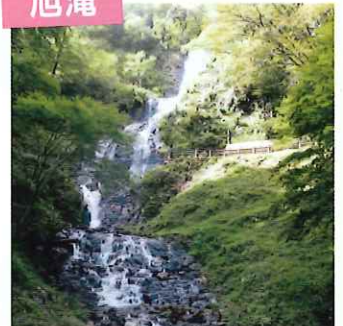

修禅寺 or 旭滝

萑山反射炉

三島スカイウォーク

三島駅

三島スカイウォーク

旭滝

富士山と萑山反射炉

\*上記コースはあくまでもモデルコースです。