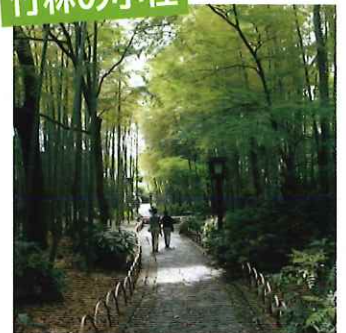

・修善寺温泉場

修禅寺・竹林の小径

・萑山地区

萑山反射炉・蛭ヶ島・  
江川邸

上記の中から  
お選びください

三島駅

修禅寺

竹林の小径

## 天城踊り子コース

3時間  
コース

通常料金

22,800円

→→

特別料金

12,450円

修善寺エリア

旧天城トンネル

昭和の森

浄蓮の滝

旭滝

修善寺エリア

旧天城トンネル

浄蓮の滝

お時間あれば  
相談で!