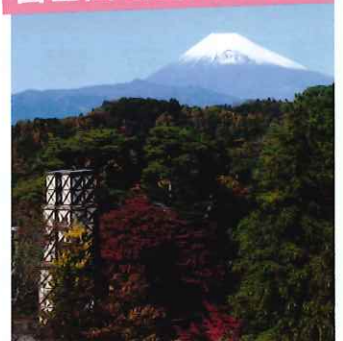

修禅寺 or 旭滝

萑山反射炉

三島スカイウォーク

三島駅

三島スカイウォーク

旭滝

富士山と萑山反射炉

\*上記コースはあくまでもモデルコースです。