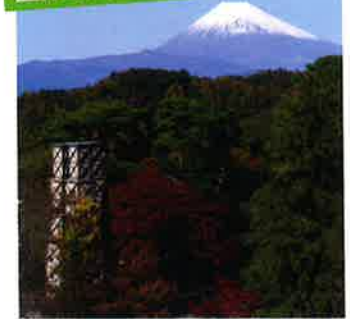

通常料金 6,900円 →→ **特別料金 3,765円**

修善寺エリア

達磨山

修善寺エリア

達磨山

伊豆の国歴史立寄りコース

2時間
コース

通常料金 13,800円 →→ **特別料金 7,525円**

修善寺エリア

- 大河ドラマ館
- 願成就院
- 韮山反射炉

上記の中から一カ所
お選びください

三島駅

願成就院

韮山反射炉

天城踊り子コース

3時間
コース

通常料金 20,700円 →→ **特別料金 11,290円**

修善寺エリア

明德寺

旧天城トンネル

浄蓮の滝

修善寺エリア

旧天城トンネル

浄蓮の滝